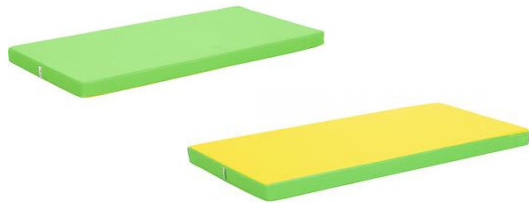

101216 Liegepolster, gelb/grün, Länge • Masse: 120 x 60 x 7 cm
120 cm

3

098325 Quadro - Wäscheschrank, 24
Fächer, Ahorn, Türen weiss

- passend für 24 Bettwäschegarnituren
- Masse: B 97,3 x T 70 x H 188 cm
- Masse eines Fachs: B 30 x T 68 x H 20,5 cm
- aus laminiertes Spannplatte, weiss, Türen weiss foliert

1